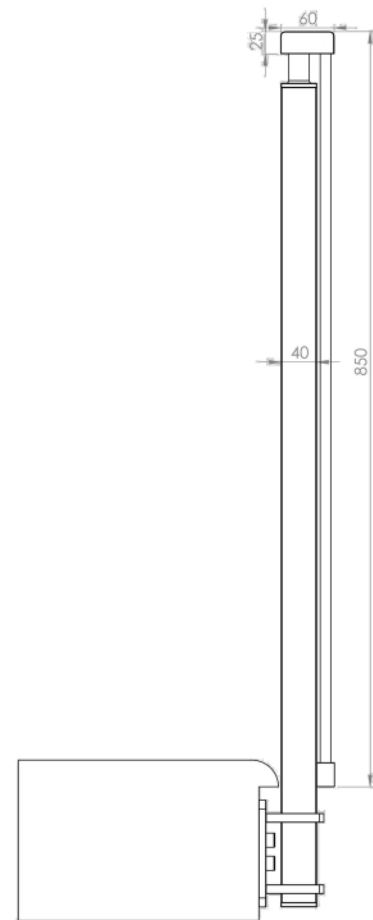

**KOMEJACA**  
**GLASSSTRUKTURAL**

STAKLENE OGRADE S ALUMINIJSKOM KONSTRUKCIJOM

- GLASSSTRUKTURAL** STAKLENE OGRADE S ALUMINIJSKOM KONSTRUKCIJOM — OKRUGLE  **TUBOGLASS**
- GLASSSTRUKTURAL** STAKLENE OGRADE S ALUMINIJSKOM KONSTRUKCIJOM — KVADRATNE  **PRIZMOGLASS**
- GLASSSTRUKTURAL** STAKLENE OGRADE S ALUMINIJSKOM KONSTRUKCIJOM — PLOSNE  **LAMOGLAS**
- GLASSSTRUKTURAL** STAKLENE OGRADE S ALUMINIJSKOM KONSTRUKCIJOM — OVALNE  **ELIPSOGLASS**

**E 108**

E 118T

E 129T

E 139

C 142

**E 166T**

**E 182**

E 211F

# TON KARTA

- AK-B6
- AK-P5
- AK-P4
- AK-P3
- AK-P2
- AK-P1
- AK-P0
- AK-M5
- AK-M4
- AK-M3
- AK-M2
- AK-M1
- AK-M0

- PVC-MALIN
- PVC-MEŠE
- A-4159V12
- A-4395V1
- A-4252V1
- A-4513V1
- A-4293V3
- K-4513V1
- K-4159V12
- K-4395V1
- K-4252V1
- K-4293V3